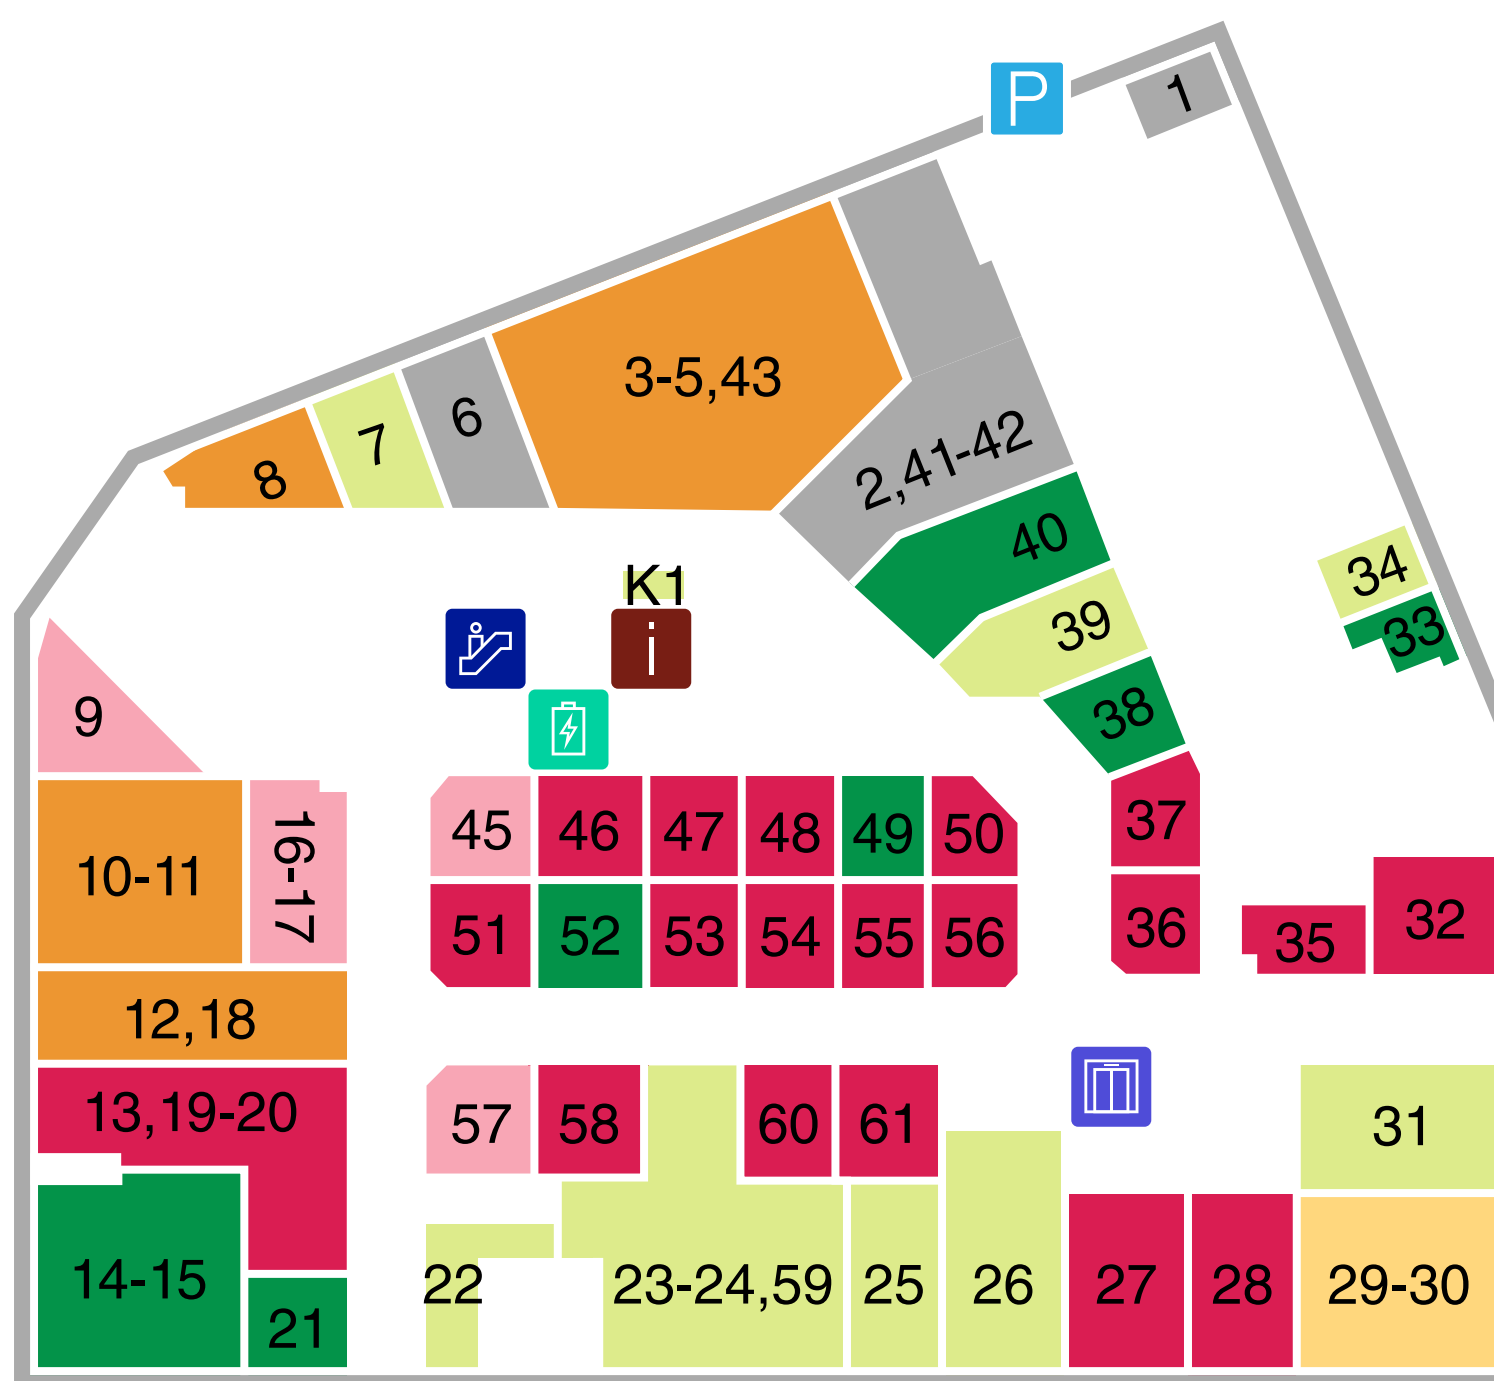

KOLOUR · YUEN LONG

**B1**

KOLOUR · YUEN LONG

**G/F**

KOLOUR · YUEN LONG

**1/F**

**FASHION / SHOES / BAGS**

**JEWELLERY & WATCH / ACCESSORIES / OPTICAL / BOOKS / LIFE STYLES**

**PARKING**

**TOILET**

**MOBILE PHONE CHARGER STATION**

KOLOUR · YUEN LONG

**2/F**

KOLOUR · YUEN LONG

**3/F**

KOLOUR · YUEN LONG

■ DEPT STORE / SUPERMARKET / CONVENIENCE STORE

LIFT

TOILET