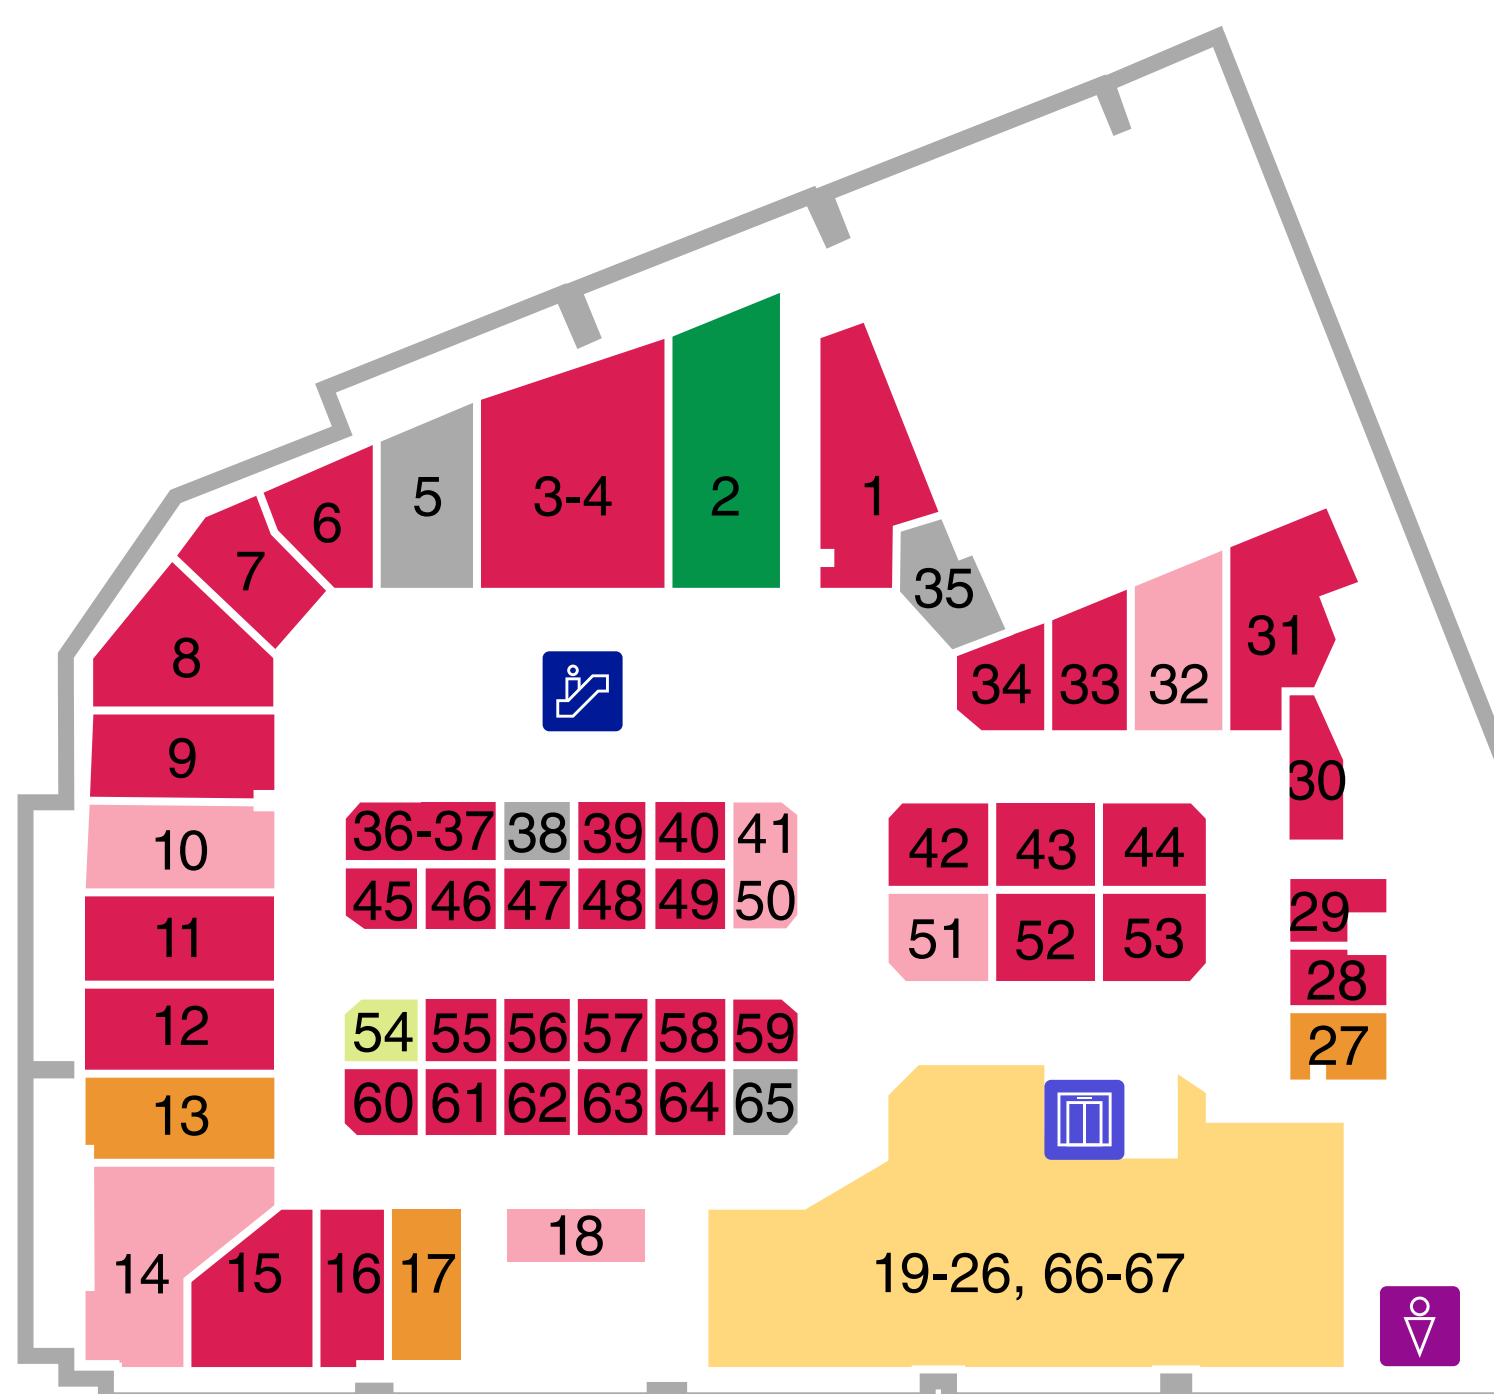

KOLOUR · YUEN LONG

**B1**

KOLOUR · YUEN LONG

**G/F**

KOLOUR · YUEN LONG

**1/F**

**FASHION / SHOES / BAGS**

**JEWELLERY & WATCH / ACCESSORIES / OPTICAL / BOOKS / LIFE STYLES**

**PARKING**

**TOILET**

**MOBILE PHONE CHARGER STATION**

KOLOUR · YUEN LONG

**2/F**

KOLOUR · YUEN LONG

**3/F**

KOLOUR · YUEN LONG

■ DEPT STORE / SUPERMARKET / CONVENIENCE STORE

LIFT

TOILET