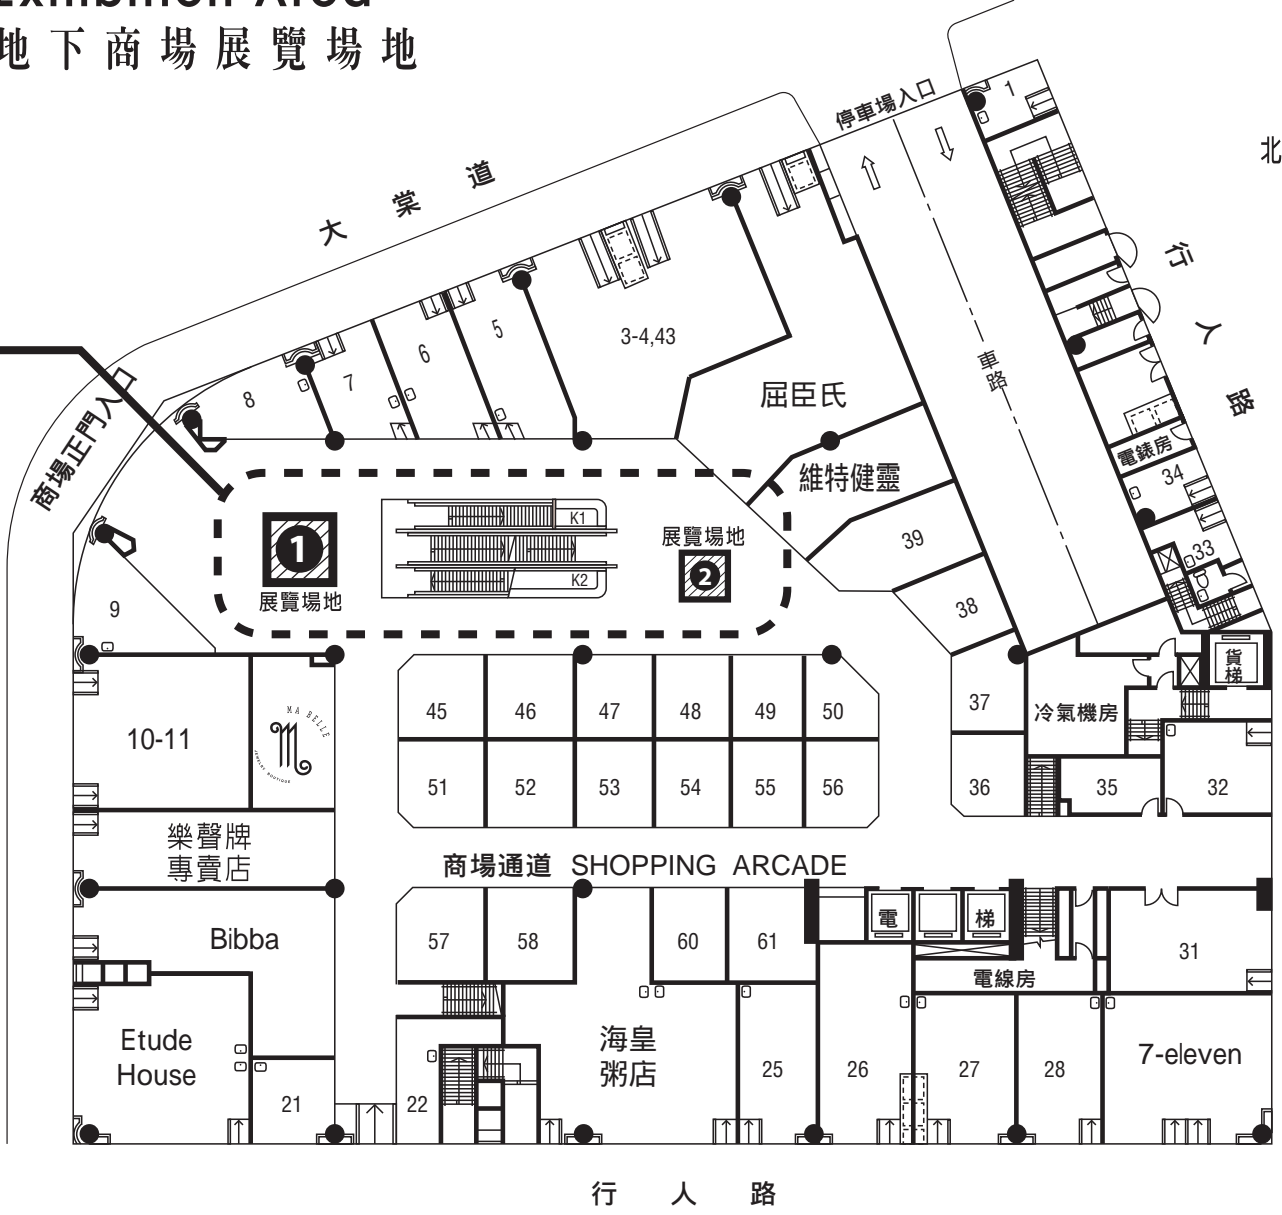

展覽場地

1 10'x10'

2 8'x 8'

元朗教育路1號
1, Kau Yuk Road, Yuen Long.

恒基兆業地產代理有限公司
HENDERSON REAL ESTATE AGENCY LIMITED

洽租查詢:
2908 3756 / 2908 3757

Floor plan are not in scale, for reference only. 圖則不按比例, 只供參考。