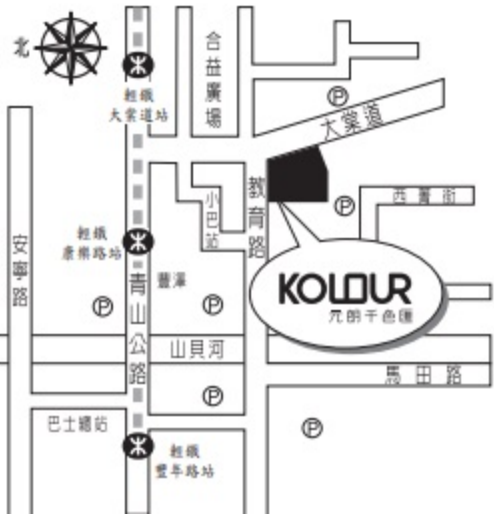

展覽場地

- ① 10'x10'
- ② 8'x8'

元朗教育路1號  
1, Kau Yuk Road, Yuen Long.

Floor plan are not in scale, for reference only. 圖則不按比例, 只供參考。

**恒基租務代理有限公司**  
**HENDERSON LEASING AGENCY LIMITED**  
(牌照號碼 Licence No.: C-050835)