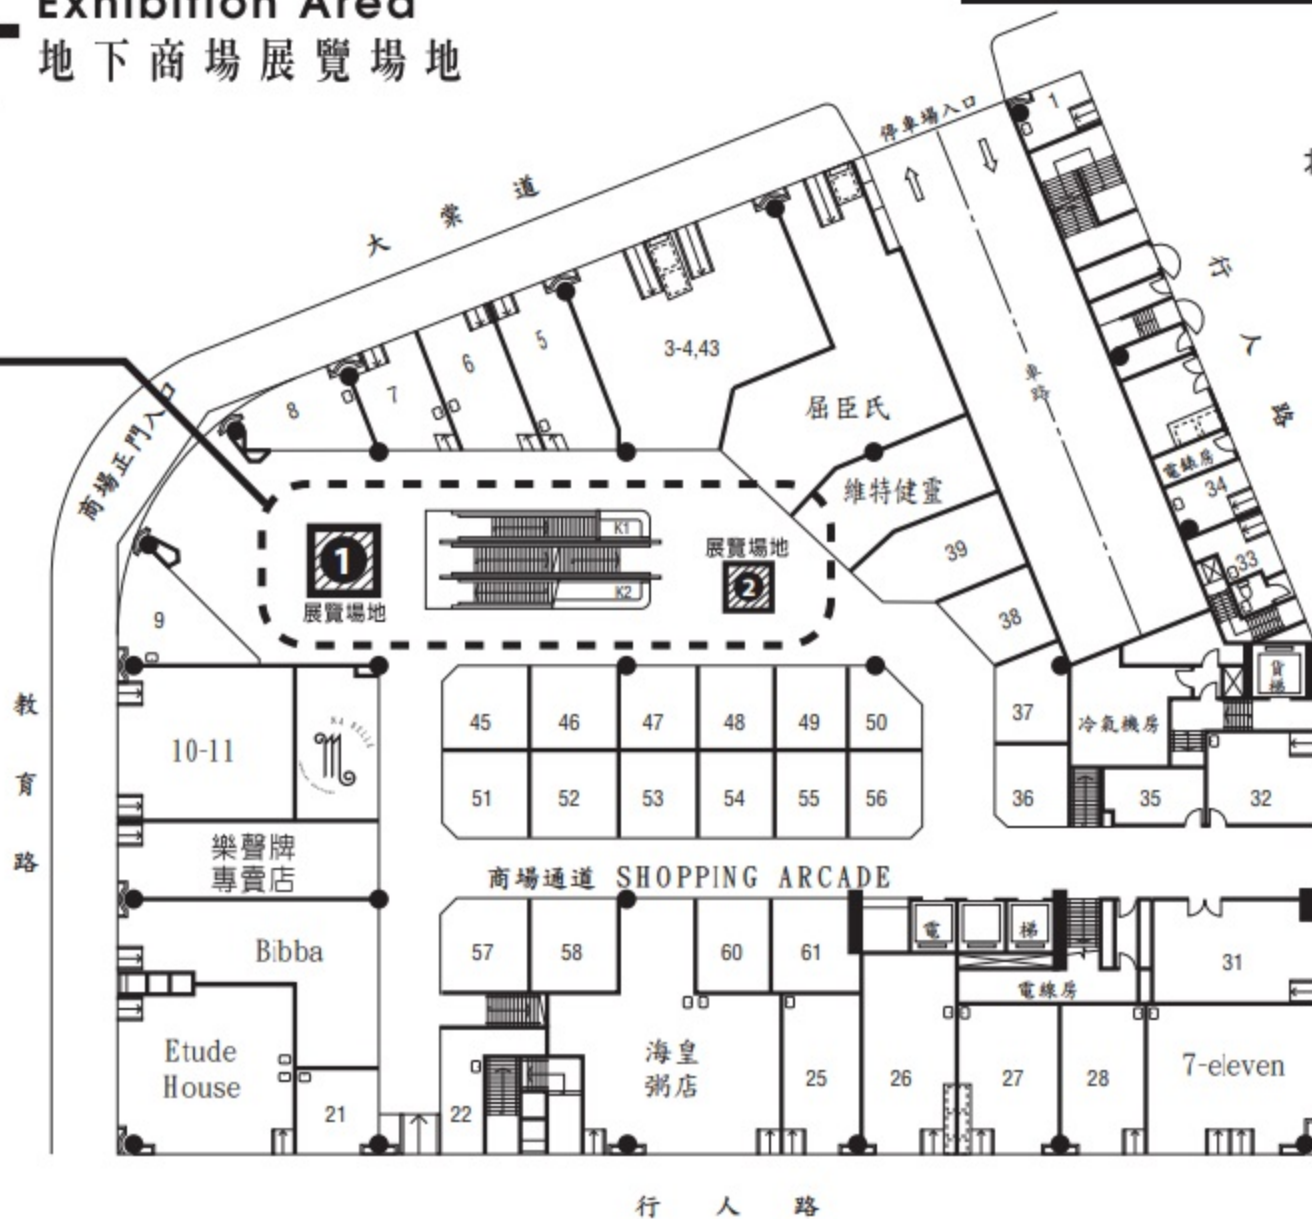

展覽場地

- ① 10'x10'
- ② 8'x8'

元朗教育路1號  
1, Kau Yuk Road, Yuen Long.

Floor plan are not in scale, for reference only. 圖則不按比例, 只供參考。

**恒基租務代理有限公司**  
**HENDERSON LEASING AGENCY LIMITED**  
(牌照號碼 Licence No.: C-050835)